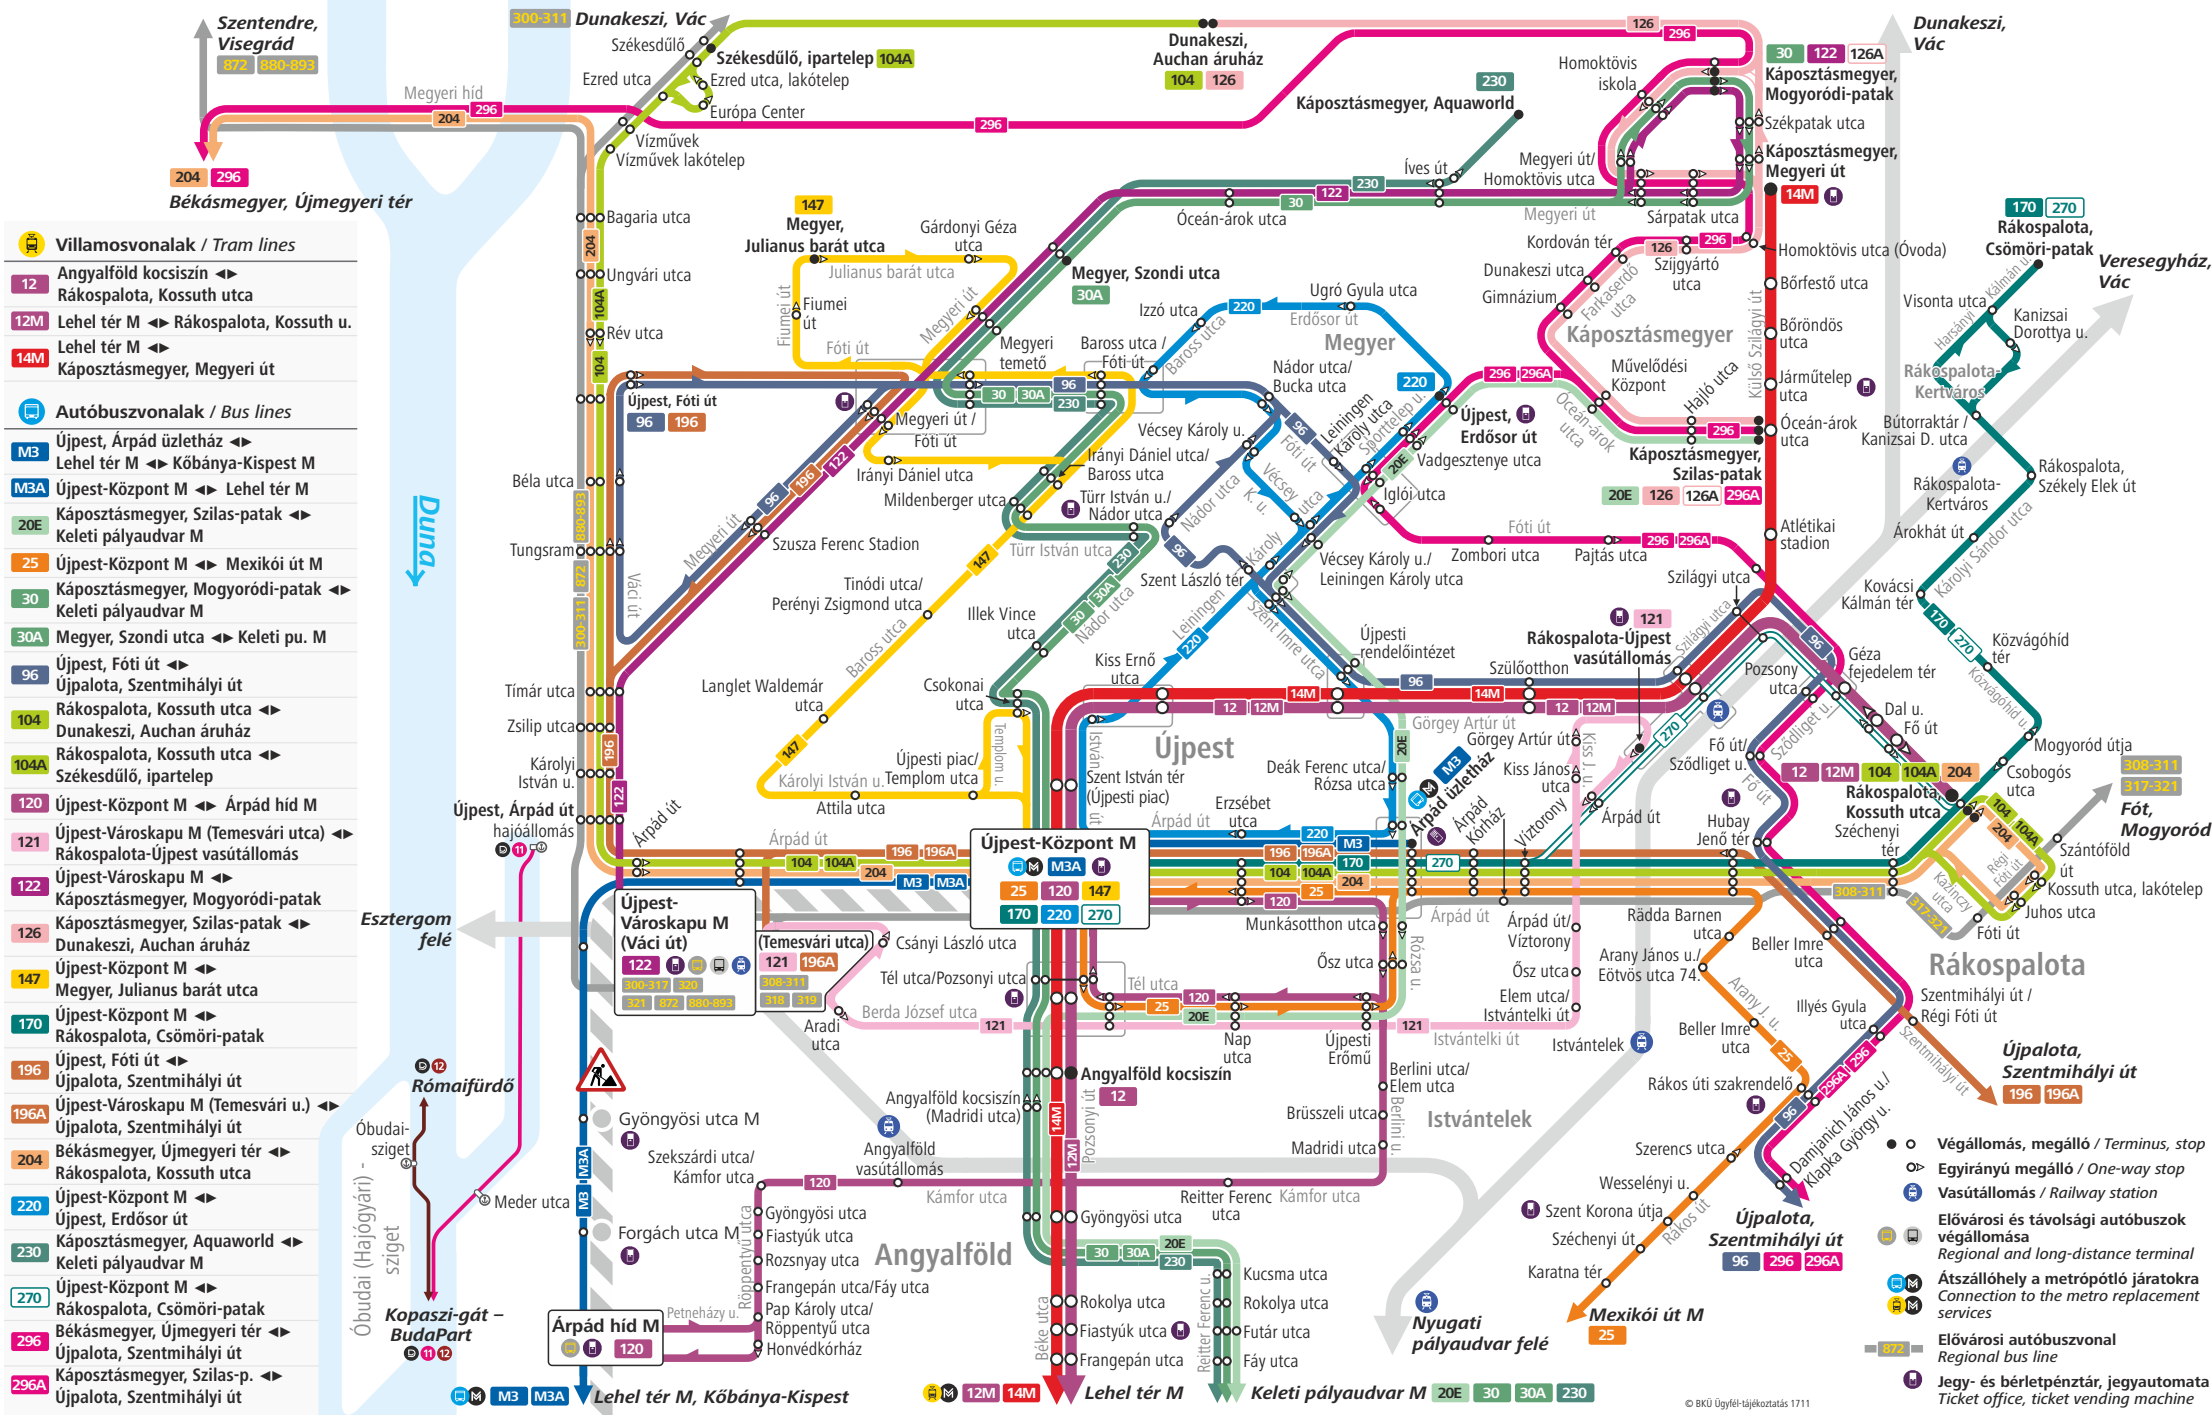

Újpest közösségi közlekedési hálózata / Public transport network in Újpest

- Villamosvonalak / Tram lines**
- 12 Angyalföld kocszsin ↔ Rákospalota, Kossuth utca
 - 12M Lehel tér M ↔ Rákospalota, Kossuth u.
 - 14M Lehel tér M ↔ Káposztásmegyér, Megyeri út
- Autóbuszvonalak / Bus lines**
- MB Újpest, Árpád üzletház ↔ Lehel tér M ↔ Kőbánya-Kispest M
 - M3A Újpest-Központ M ↔ Lehel tér M
 - 20E Káposztásmegyér, Szilas-patak ↔ Keleti pályaudvar M
 - 25 Újpest-Központ M ↔ Mexikói út M
 - 30 Káposztásmegyér, Mogoródi-patak ↔ Keleti pályaudvar M
 - 30A Megyer, Szondi utca ↔ Keleti pu. M
 - 96 Újpest, Fóti út ↔ Újpalota, Szentmihályi út
 - 104 Rákospalota, Kossuth utca ↔ Dunakeszi, Auchan áruház
 - 104A Rákospalota, Kossuth utca ↔ Székesdűlő, ipartelep
 - 120 Újpest-Központ M ↔ Árpád hid M
 - 121 Újpest-Városkapu M (Temesvári utca) ↔ Rákospalota-Újpest vasútállomás
 - 122 Újpest-Városkapu M ↔ Káposztásmegyér, Mogoródi-patak
 - 126 Káposztásmegyér, Szilas-patak ↔ Dunakeszi, Auchan áruház
 - 147 Újpest-Központ M ↔ Megyer, Julianus barát utca
 - 170 Újpest-Központ M ↔ Rákospalota, Csömöri-patak
 - 196 Újpest, Fóti út ↔ Újpalota, Szentmihályi út
 - 196A Újpest-Városkapu M (Temesvári u.) ↔ Újpalota, Szentmihályi út
 - 204 Békásmegyér, Újmegyeri tér ↔ Rákospalota, Kossuth utca
 - 220 Újpest-Központ M ↔ Újpest, Erdősor út
 - 230 Káposztásmegyér, Aquaworld ↔ Keleti pályaudvar M
 - 270 Újpest-Központ M ↔ Rákospalota, Csömöri-patak
 - 296 Békásmegyér, Újmegyeri tér ↔ Újpalota, Szentmihályi út
 - 296A Káposztásmegyér, Szilas-p. ↔ Újpalota, Szentmihályi út

- Végállomás, megálló / Terminus, stop
- ➡ Egyirányú megálló / One-way stop
- 🚉 Vasútállomás / Railway station
- 🚌 Elővárosi és távolsági autóbuszok végállomása / Regional and long-distance terminal
- 🚇 Átszállóhely a metróval / Connection to the metro replacement services
- 🚏 Elővárosi autóbuszvonal / Regional bus line
- 🎫 Jegy- és bérletpénztár, jegyautomata / Ticket office, ticket vending machine