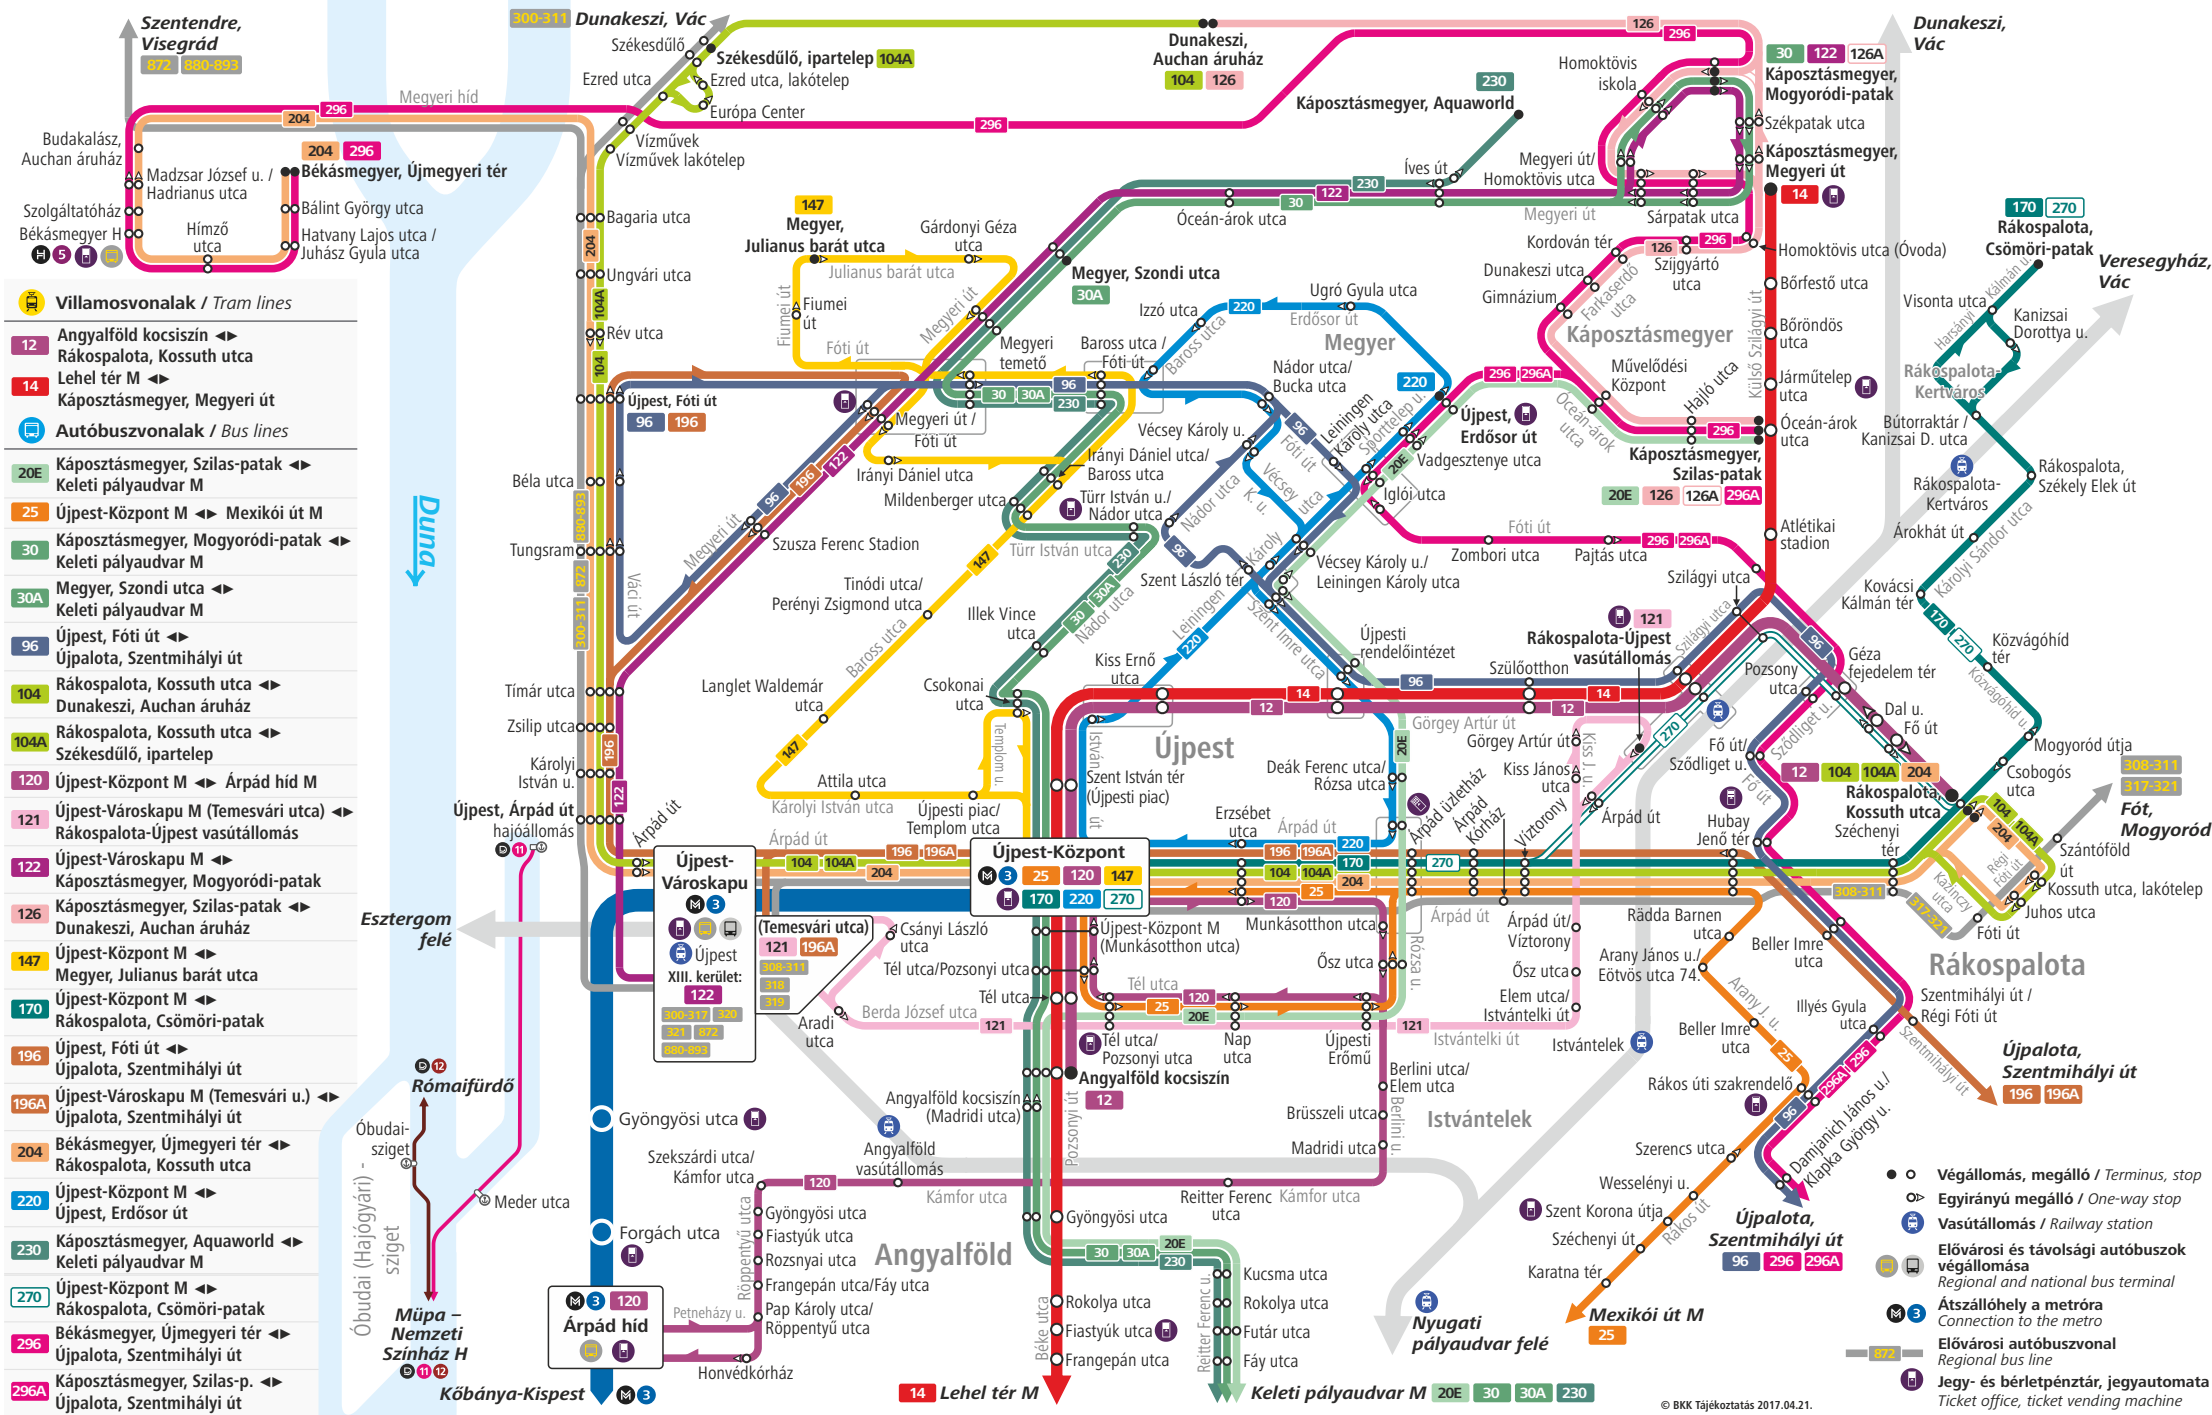

Újpest közösségi közlekedési hálózata / Public transport network in Újpest

Villamosvonalak / Tram lines

- 12 Angyalföld kocsiszín ◀ Rákospalota, Kossuth utca
- 14 Lehel tér M ◀ Káposztásmegyer, Megyeri út

Autóbuszvonalak / Bus lines

- 20E Káposztásmegyer, Szilas-patak ◀ Keleti pályaudvar M
- 25 Újpest-Központ M ◀ Mexikói út M
- 30 Káposztásmegyer, Mogyoródi-patak ◀ Keleti pályaudvar M
- 30A Megyer, Szondi utca ◀ Keleti pályaudvar M
- 96 Újpest, Fóti út ◀ Újpalota, Szentmihályi út
- 104 Rákospalota, Kossuth utca ◀ Dunakeszi, Auchan áruház
- 104A Rákospalota, Kossuth utca ◀ Székesdűlő, ipartelep
- 120 Újpest-Központ M ◀ Árpád hid M
- 121 Újpest-Városkapu M (Temesvári utca) ◀ Rákospalota-Újpest vasútállomás
- 122 Újpest-Városkapu M ◀ Káposztásmegyer, Mogyoródi-patak
- 126 Káposztásmegyer, Szilas-patak ◀ Dunakeszi, Auchan áruház
- 147 Újpest-Központ M ◀ Megyer, Julianus barát utca
- 170 Újpest-Központ M ◀ Rákospalota, Csömöri-patak
- 196 Újpest, Fóti út ◀ Újpalota, Szentmihályi út
- 196A Újpest-Városkapu M (Temesvári u.) ◀ Újpalota, Szentmihályi út
- 204 Békásmegyer, Újmegyeri tér ◀ Rákospalota, Kossuth utca
- 220 Újpest-Központ M ◀ Újpest, Erdősor út
- 230 Káposztásmegyer, Aquaworld ◀ Keleti pályaudvar M
- 270 Újpest-Központ M ◀ Rákospalota, Csömöri-patak
- 296 Békásmegyer, Újmegyeri tér ◀ Újpalota, Szentmihályi út
- 296A Káposztásmegyer, Szilas-p. ◀ Újpalota, Szentmihályi út

- Végállomás, megálló / Terminus, stop
- ➡ Egyirányú megálló / One-way stop
- 🚉 Vasútállomás / Railway station
- 🚌 Elővárosi és távolsági autóbuszok végállomása / Regional and national bus terminal
- 🚇 Átszállóhely a metróra / Connection to the metro
- 🚌 Elővárosi autóbuszvonalon / Regional bus line
- 🎫 Jegy- és bérletpénztár, jegyautomata / Ticket office, ticket vending machine