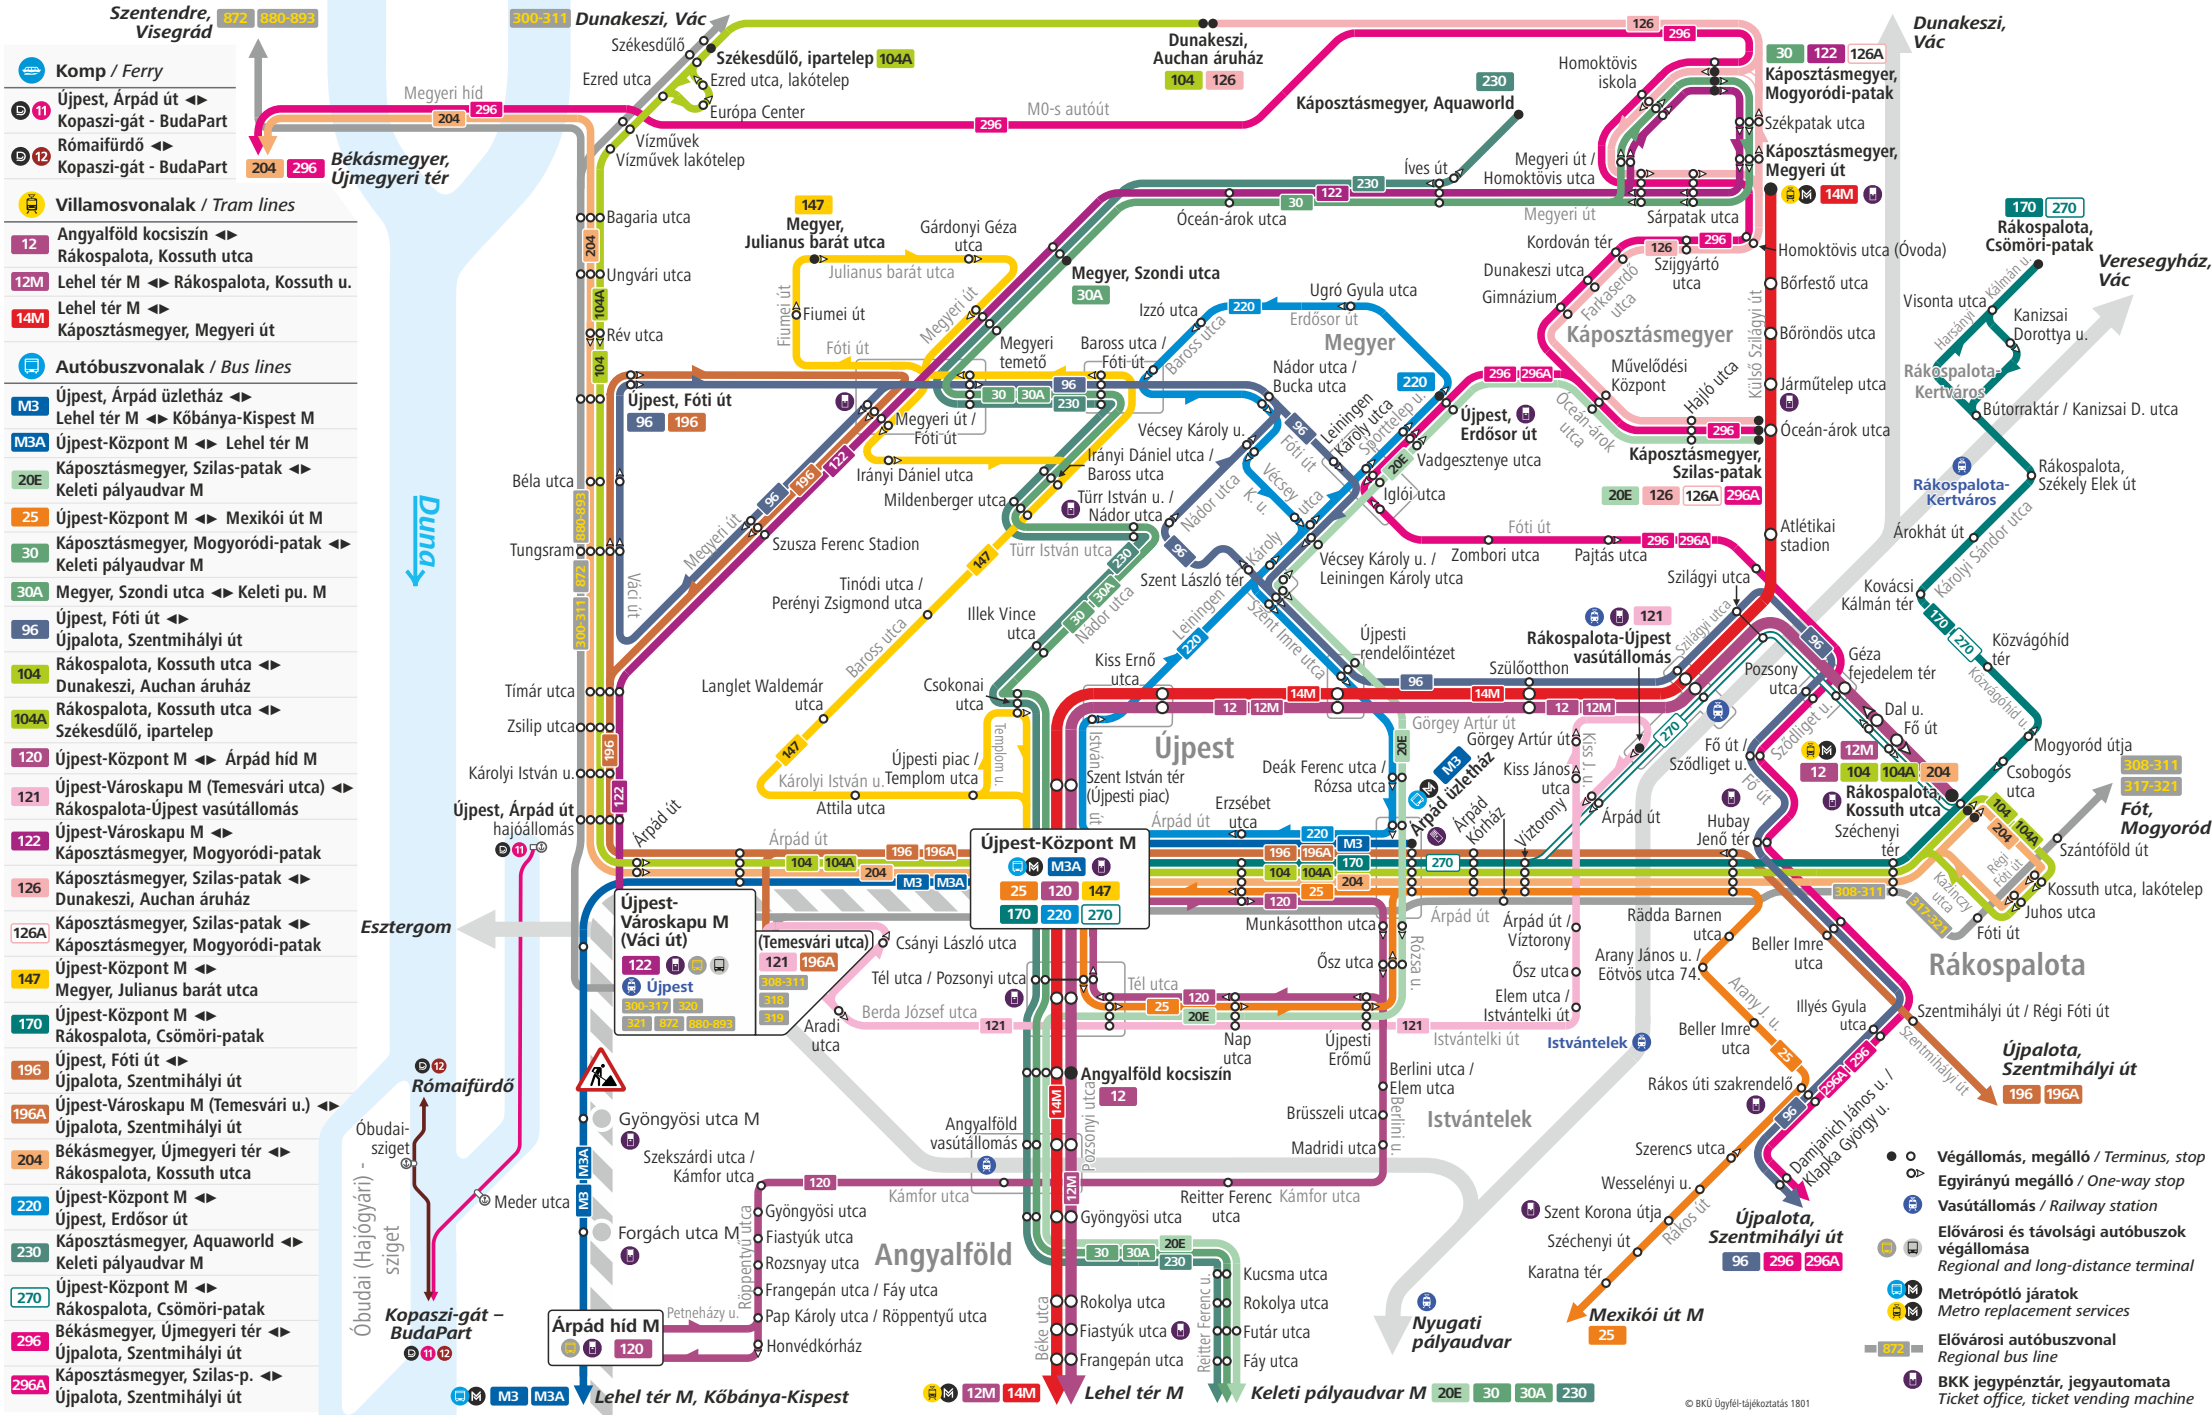

Újpest közösségi közlekedési hálózata / Public transport network in Újpest

- Komp / Ferry**
- 11 Újpest, Árpád út ↔ Kopaszi-gát - BudaPart
 - 12 Rómaifürdő ↔ Kopaszi-gát - BudaPart
- Villamosvonalak / Tram lines**
- 12 Angyalföld kocszsin ↔ Rákospalota, Kossuth utca
 - 12M Lehel tér M ↔ Rákospalota, Kossuth u.
 - 14M Lehel tér M ↔ Káposztásmegyer, Megyeri út
- Autóbuszvonalak / Bus lines**
- M3 Újpest, Árpád üzemház ↔ Lehel tér M
 - M3A Újpest-Központ M ↔ Lehel tér M
 - 20E Káposztásmegyer, Szilas-patak ↔ Keleti pályaudvar M
 - 25 Újpest-Központ M ↔ Mexikói út M
 - 30 Káposztásmegyer, Mogyoródi-patak ↔ Keleti pályaudvar M
 - 30A Megyer, Szondi utca ↔ Keleti pu. M
 - 96 Újpest, Fóti út ↔ Újpalota, Szentmihályi út
 - 104 Rákospalota, Kossuth utca ↔ Dunakeszi, Auchan áruház
 - 104A Rákospalota, Kossuth utca ↔ Székesdűlő, ipartelep
 - 120 Újpest-Központ M ↔ Árpád híd M
 - 121 Rákospalota-Újpest vasútállomás
 - 122 Újpest-Városkapu M ↔ Káposztásmegyer, Mogyoródi-patak
 - 126 Káposztásmegyer, Szilas-patak ↔ Dunakeszi, Auchan áruház
 - 126A Káposztásmegyer, Szilas-patak ↔ Káposztásmegyer, Mogyoródi-patak
 - 147 Újpest-Központ M ↔ Megyer, Julianus barát utca
 - 170 Újpest-Központ M ↔ Rákospalota, Csömöri-patak
 - 196 Újpest, Fóti út ↔ Újpalota, Szentmihályi út
 - 196A Újpest-Városkapu M (Temesvári u.) ↔ Újpalota, Szentmihályi út
 - 204 Békásmegyer, Újmegyeri tér ↔ Rákospalota, Kossuth utca
 - 220 Újpest-Központ M ↔ Újpest, Erdősor út
 - 230 Káposztásmegyer, Aquaworld ↔ Keleti pályaudvar M
 - 270 Újpest-Központ M ↔ Rákospalota, Csömöri-patak
 - 296 Békásmegyer, Újmegyeri tér ↔ Újpalota, Szentmihályi út
 - 296A Káposztásmegyer, Szilas-p. ↔ Újpalota, Szentmihályi út