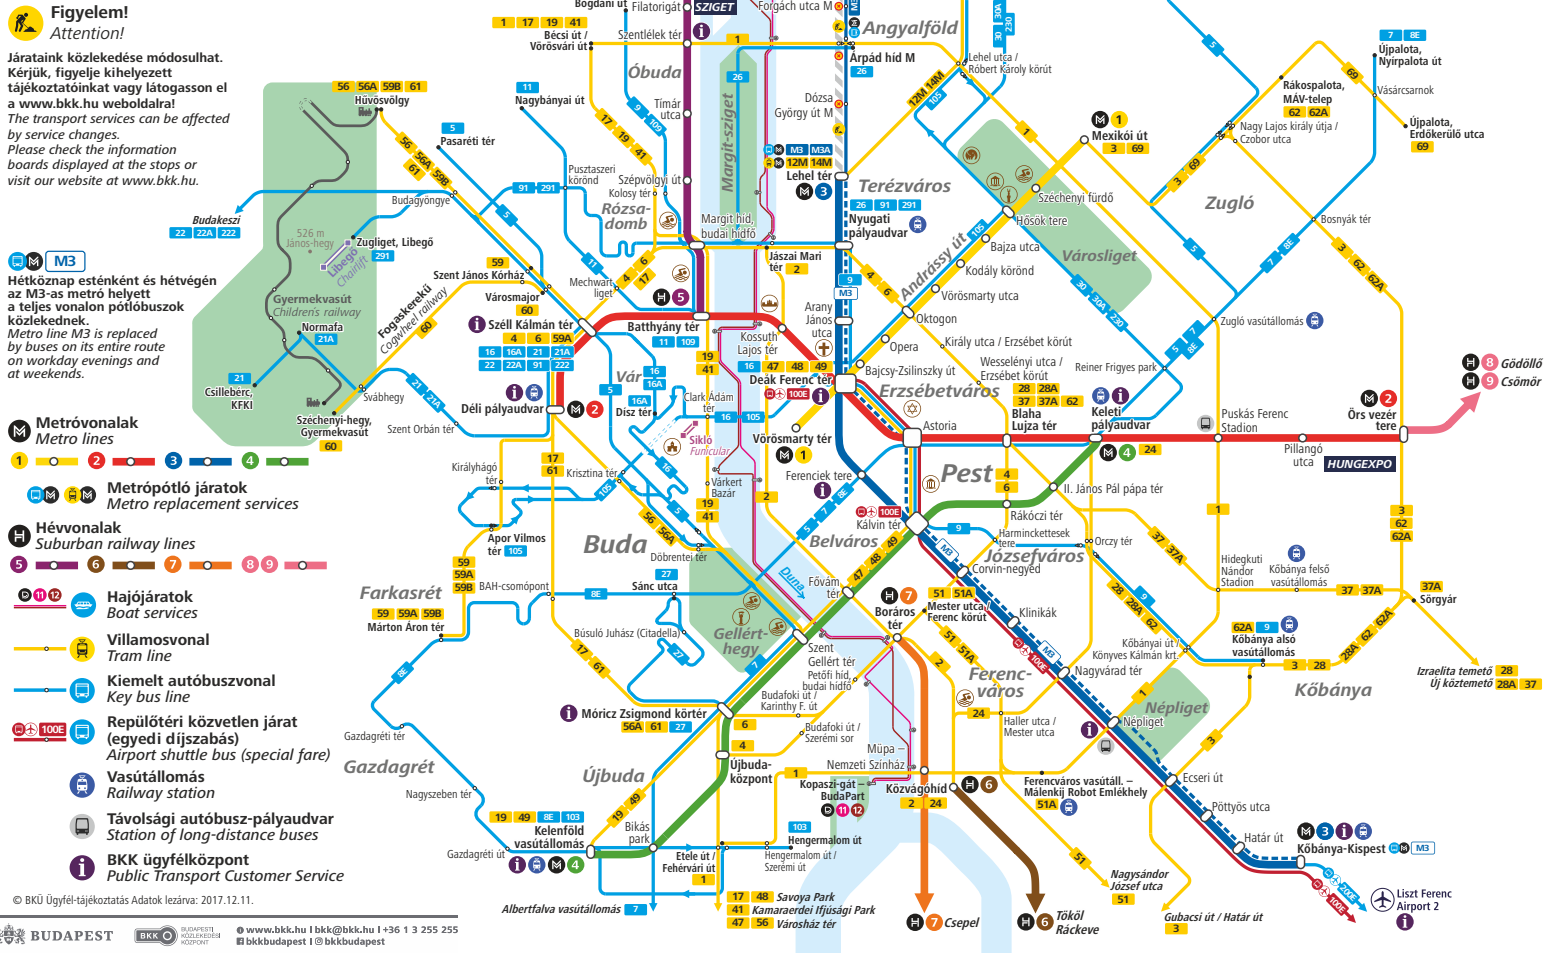

Nappali közösségi közlekedés

Fontosabb vonalak

Daytime transport services

Key routes

Figyelem!

Attention!

Hétköznap esténként és hétvégen az M3-as metró helyett a teljes vonalon pótbuszok közlekednek. Metro line M3 is replaced by buses on its entire route on workday evenings and at weekends.

Metróvonalak

Metro lines

Metró pótló járatok

Metro replacement services

Hévízjáratok

Boat services

Villamosvonal

Tram line

Kiemelt autóbuszvonal

Key bus line

Repülőtéri közvetlen járat

(egyedi díjszabás)

Airport shuttle bus (special fare)

Vasúttállomás

Railway station

Távolsági autóbusz-pályaudvar

Station of long-distance buses

BKK ügyfélközpont

Public Transport Customer Service

www.bkk.hu | ibkk@bkk.hu | +36 1 3 255 255

bkkbudapest1@bkkbudapest

www.bkk.hu | ibkk@bkk.hu | +36 1 3 255 255

bkkbudapest1@bkkbudapest