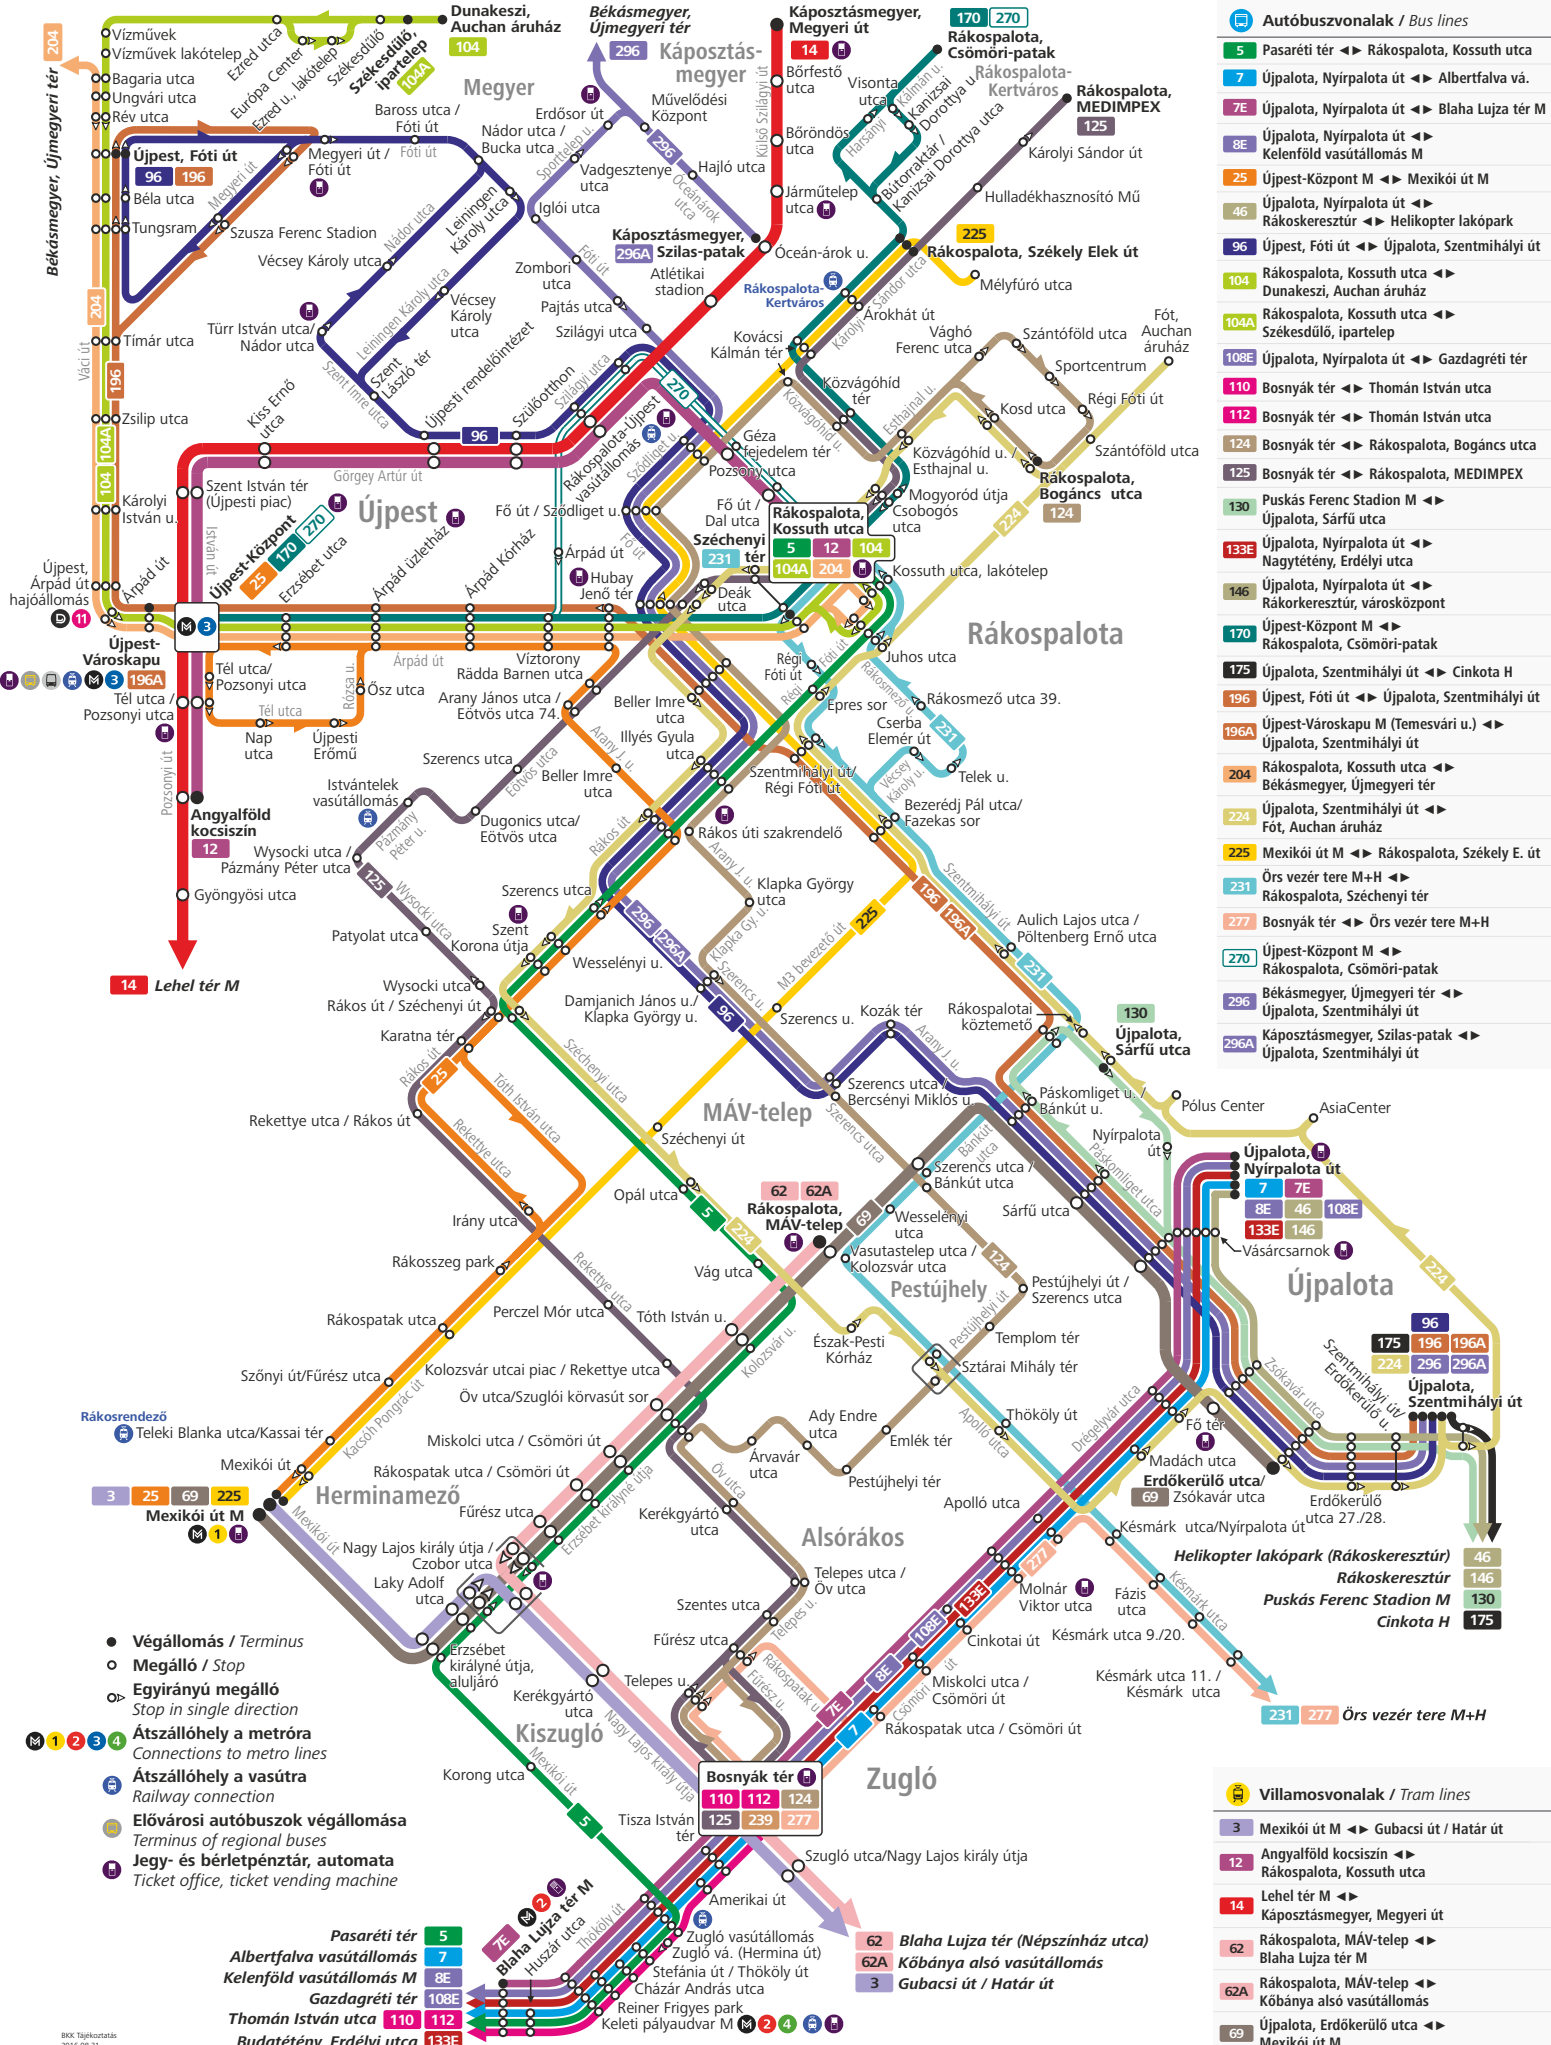

# Rákospalota közösségi közlekedési hálózata / Public transport network in Rákospalota

- ### Autóbuszvonalak / Bus lines
- 5** Pasaréti tér ↔ Rákospalota, Kossuth utca
  - 7** Újpalota, Nyírpalota út ↔ Albertfalva vá.
  - 7E** Újpalota, Nyírpalota út ↔ Blaha Lujza tér M
  - 8E** Újpalota, Nyírpalota út ↔ Kelenföld vasútállomás M
  - 25** Újpest-Központ M ↔ Mexikói út M
  - 46** Újpalota, Nyírpalota út ↔ Rákoskeresztúr ↔ Helikopter lakópark
  - 96** Újpest, Főti út ↔ Újpalota, Szentmihályi út
  - 104** Rákospalota, Kossuth utca ↔ Dunakeszi, Auchan áruház
  - 104A** Rákospalota, Kossuth utca ↔ Székesdülő, ipartelep
  - 108E** Újpalota, Nyírpalota út ↔ Gazdagréti tér
  - 110** Bosnyák tér ↔ Thomán István utca
  - 112** Bosnyák tér ↔ Thomán István utca
  - 124** Bosnyák tér ↔ Rákospalota, Bogács utca
  - 125** Bosnyák tér ↔ Rákospalota, MEDIMPEX
  - 130** Puskás Ferenc Stadion M ↔ Újpalota, Sárfüi utca
  - 133E** Újpalota, Nyírpalota út ↔ Nagytétény, Erdélyi utca
  - 146** Újpalota, Nyírpalota út ↔ Rákorkeresztúr, városközpont
  - 170** Újpest-Központ M ↔ Rákospalota, Csömöri-patak
  - 175** Újpalota, Szentmihályi út ↔ Cinkota H
  - 196** Újpest, Főti út ↔ Újpalota, Szentmihályi út
  - 196A** Újpest-Városcsúcs M (Temesvári u.) ↔ Újpalota, Szentmihályi út
  - 204** Rákospalota, Kossuth utca ↔ Békásmegyér, Újmegyeri tér
  - 224** Újpalota, Szentmihályi út ↔ Fót, Auchan áruház
  - 225** Mexikói út M ↔ Rákospalota, Székely Elek út
  - 231** Örs vezér tere M+H ↔ Rákospalota, Széchenyi tér
  - 277** Bosnyák tér ↔ Örs vezér tere M+H
  - 270** Újpest-Központ M ↔ Rákospalota, Csömöri-patak
  - 296** Békásmegyér, Újmegyeri tér ↔ Újpalota, Szentmihályi út
  - 296A** Káposztásmegyér, Szilas-patak ↔ Újpalota, Szentmihályi út