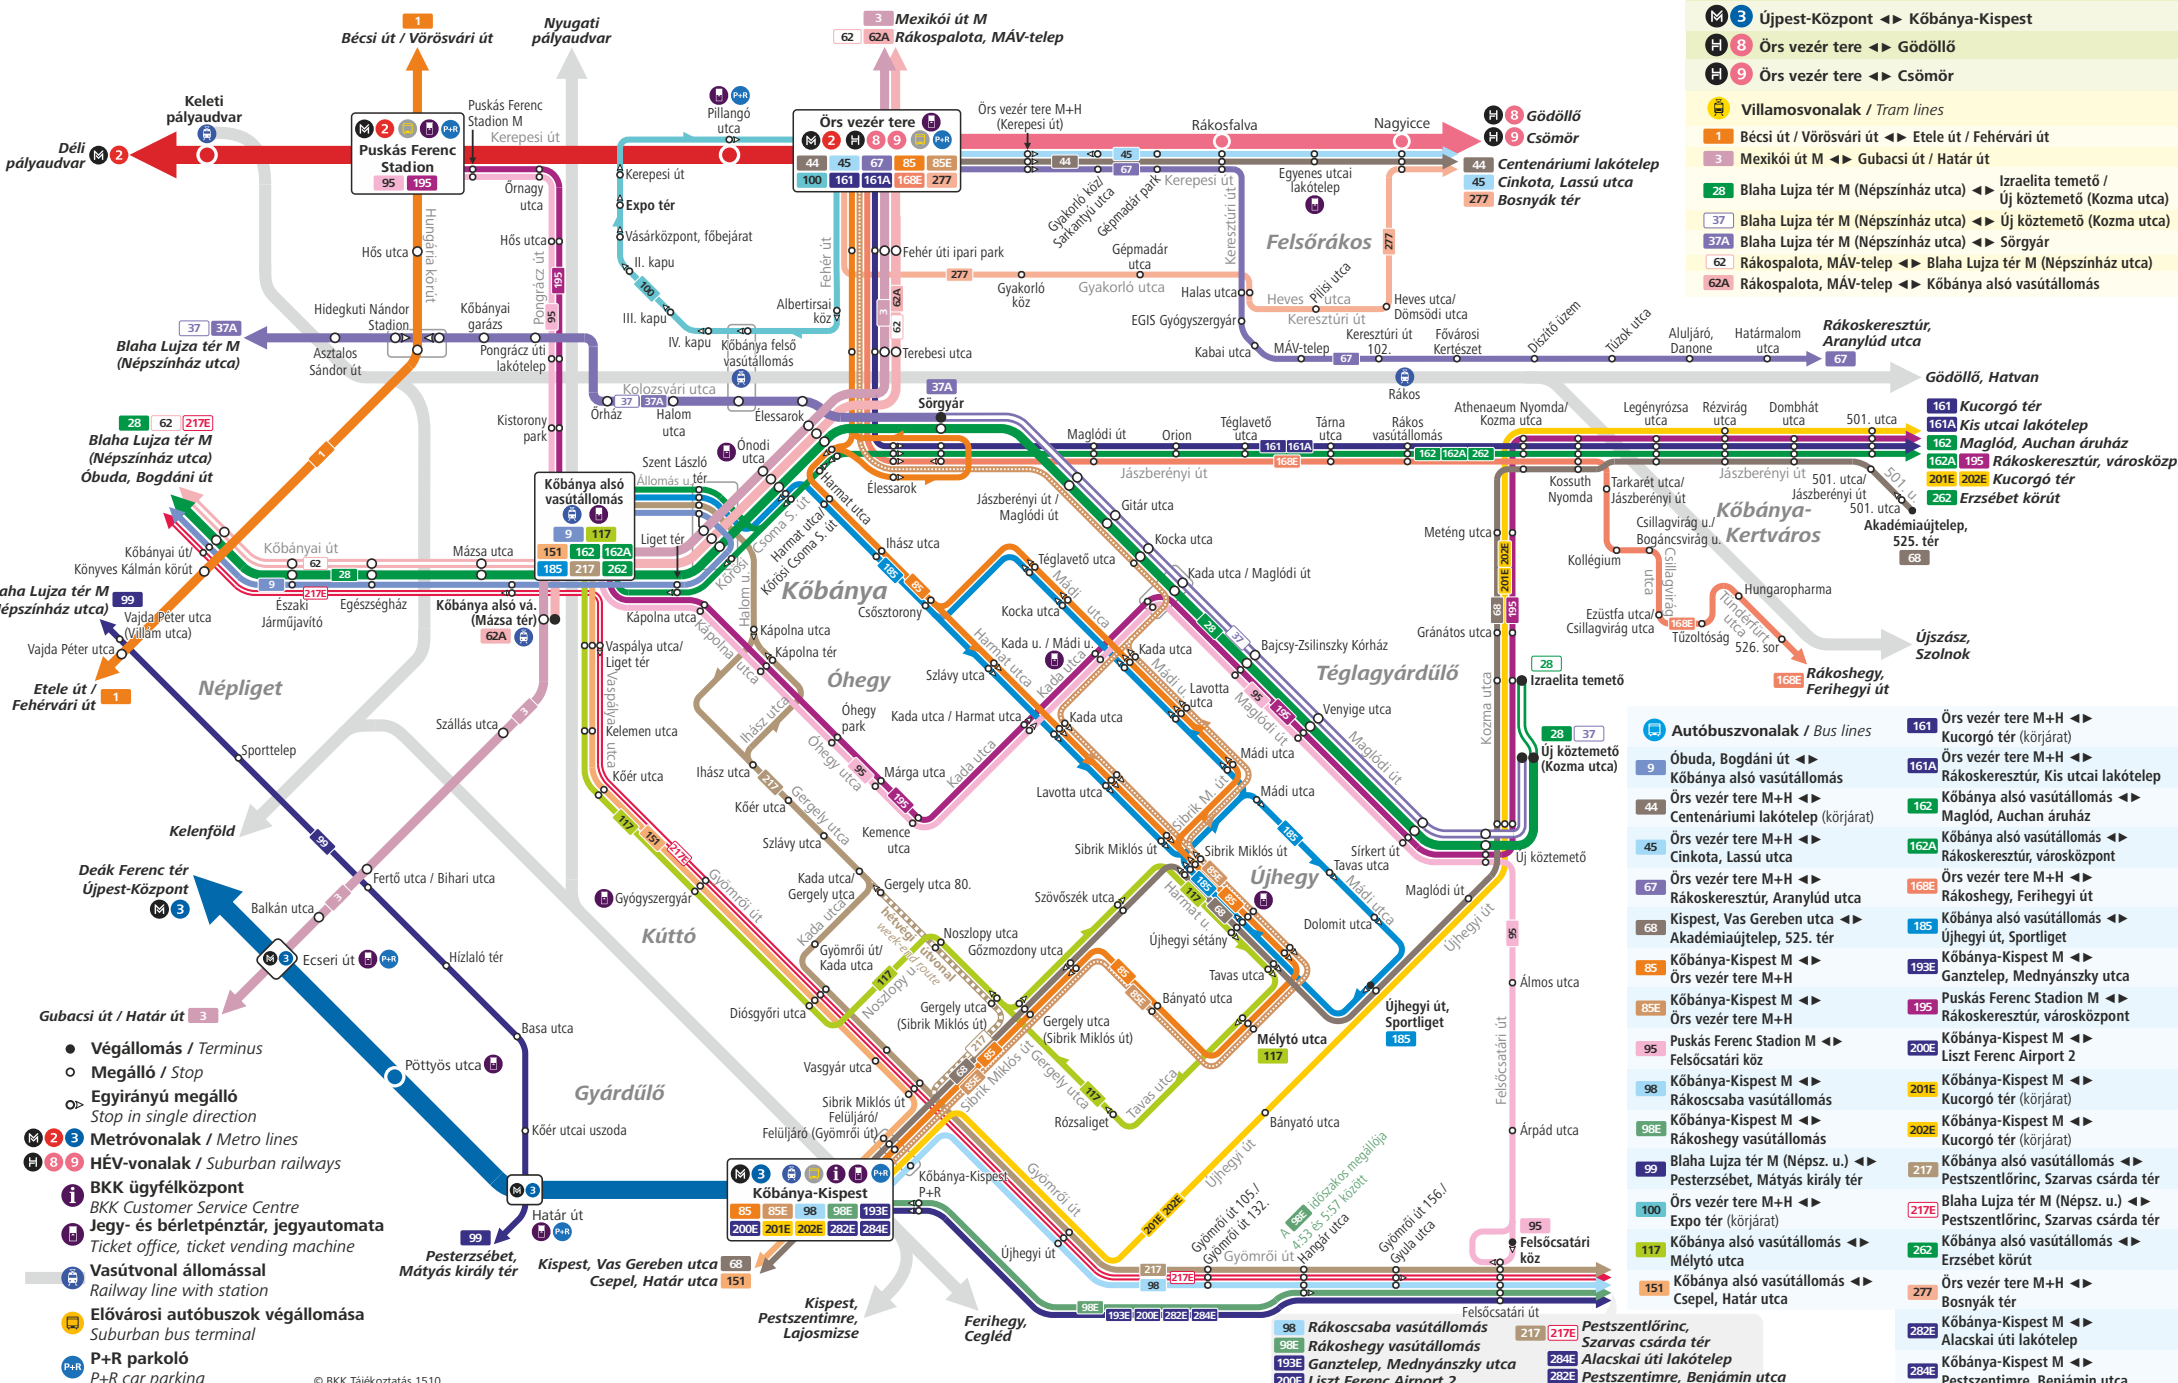

Kőbánya közösségi közlekedése / Transport network in Kőbánya

- M 2** Déli pályaudvar ↔ Órs vezér tere
 - M 3** Újpest-Központ ↔ Kőbánya-Kispest
 - H 8** Órs vezér tere ↔ Gödöllő
 - H 9** Órs vezér tere ↔ Csömör
 - V** Villamosvonalak / Tram lines
 - 1** Bécsi út / Vörösvári út ↔ Etele út / Fehérvári út
 - 3** Mexikói út M ↔ Gubacsi út / Határ út
 - 28** Blaha Lujza tér M (Népszínház utca) ↔ Izraelita temető / Új köztemető (Kozma utca)
 - 37** Blaha Lujza tér M (Népszínház utca) ↔ Új köztemető (Kozma utca)
 - 37A** Blaha Lujza tér M (Népszínház utca) ↔ Sörgyár
 - 62** Rákospalota, MÁV-telep ↔ Blaha Lujza tér M (Népszínház utca)
 - 62A** Rákospalota, MÁV-telep ↔ Kőbánya alsó vasútállomás
- Autóbuszvonalak / Bus lines**
- 161** Órs vezér tere M+H ↔ Kucorgó tér (körjárat)
 - 161A** Órs vezér tere M+H ↔ Rákoskeresztúr, Kis utcai lakótelep
 - 44** Órs vezér tere M+H ↔ Centenárium lakótelep (körjárat)
 - 45** Órs vezér tere M+H ↔ Cinkota, Lassú utca
 - 67** Órs vezér tere M+H ↔ Rákoskeresztúr, Aranylúd utca
 - 85** Kőbánya-Kispest M ↔ Órs vezér tere M+H
 - 85E** Kőbánya-Kispest M ↔ Órs vezér tere M+H
 - 98** Kőbánya-Kispest M ↔ Pesterzsébet, Mátyás király tér
 - 98E** Kőbánya-Kispest M ↔ Rákoskeresztúr, városközpont
 - 99** Blaha Lujza tér M (Népsz. u.) ↔ Pesterzsébet, Mátyás király tér
 - 100** Órs vezér tere M+H ↔ Expo tér (körjárat)
 - 117** Mélytő utca ↔ Kőbánya alsó vasútállomás
 - 151** Kőbánya alsó vasútállomás ↔ Csepel, Határ utca
 - 193E** Kőbánya-Kispest M ↔ Gyömrői út 156./Gyula utca
 - 200E** Kőbánya-Kispest M ↔ Liszt Ferenc Airport 2
 - 201E** Kőbánya-Kispest M ↔ Kucorgó tér (körjárat)
 - 202E** Kőbánya-Kispest M ↔ Kucorgó tér (körjárat)
 - 217E** Kőbánya alsó vasútállomás ↔ Pesterzsébet, Mátyás király tér
 - 277** Órs vezér tere M+H ↔ Csepel, Határ utca
 - 282E** Kőbánya-Kispest M ↔ Alacskai úti lakótelep
 - 284E** Kőbánya-Kispest M ↔ Pesterzsébet, Benjámín utca