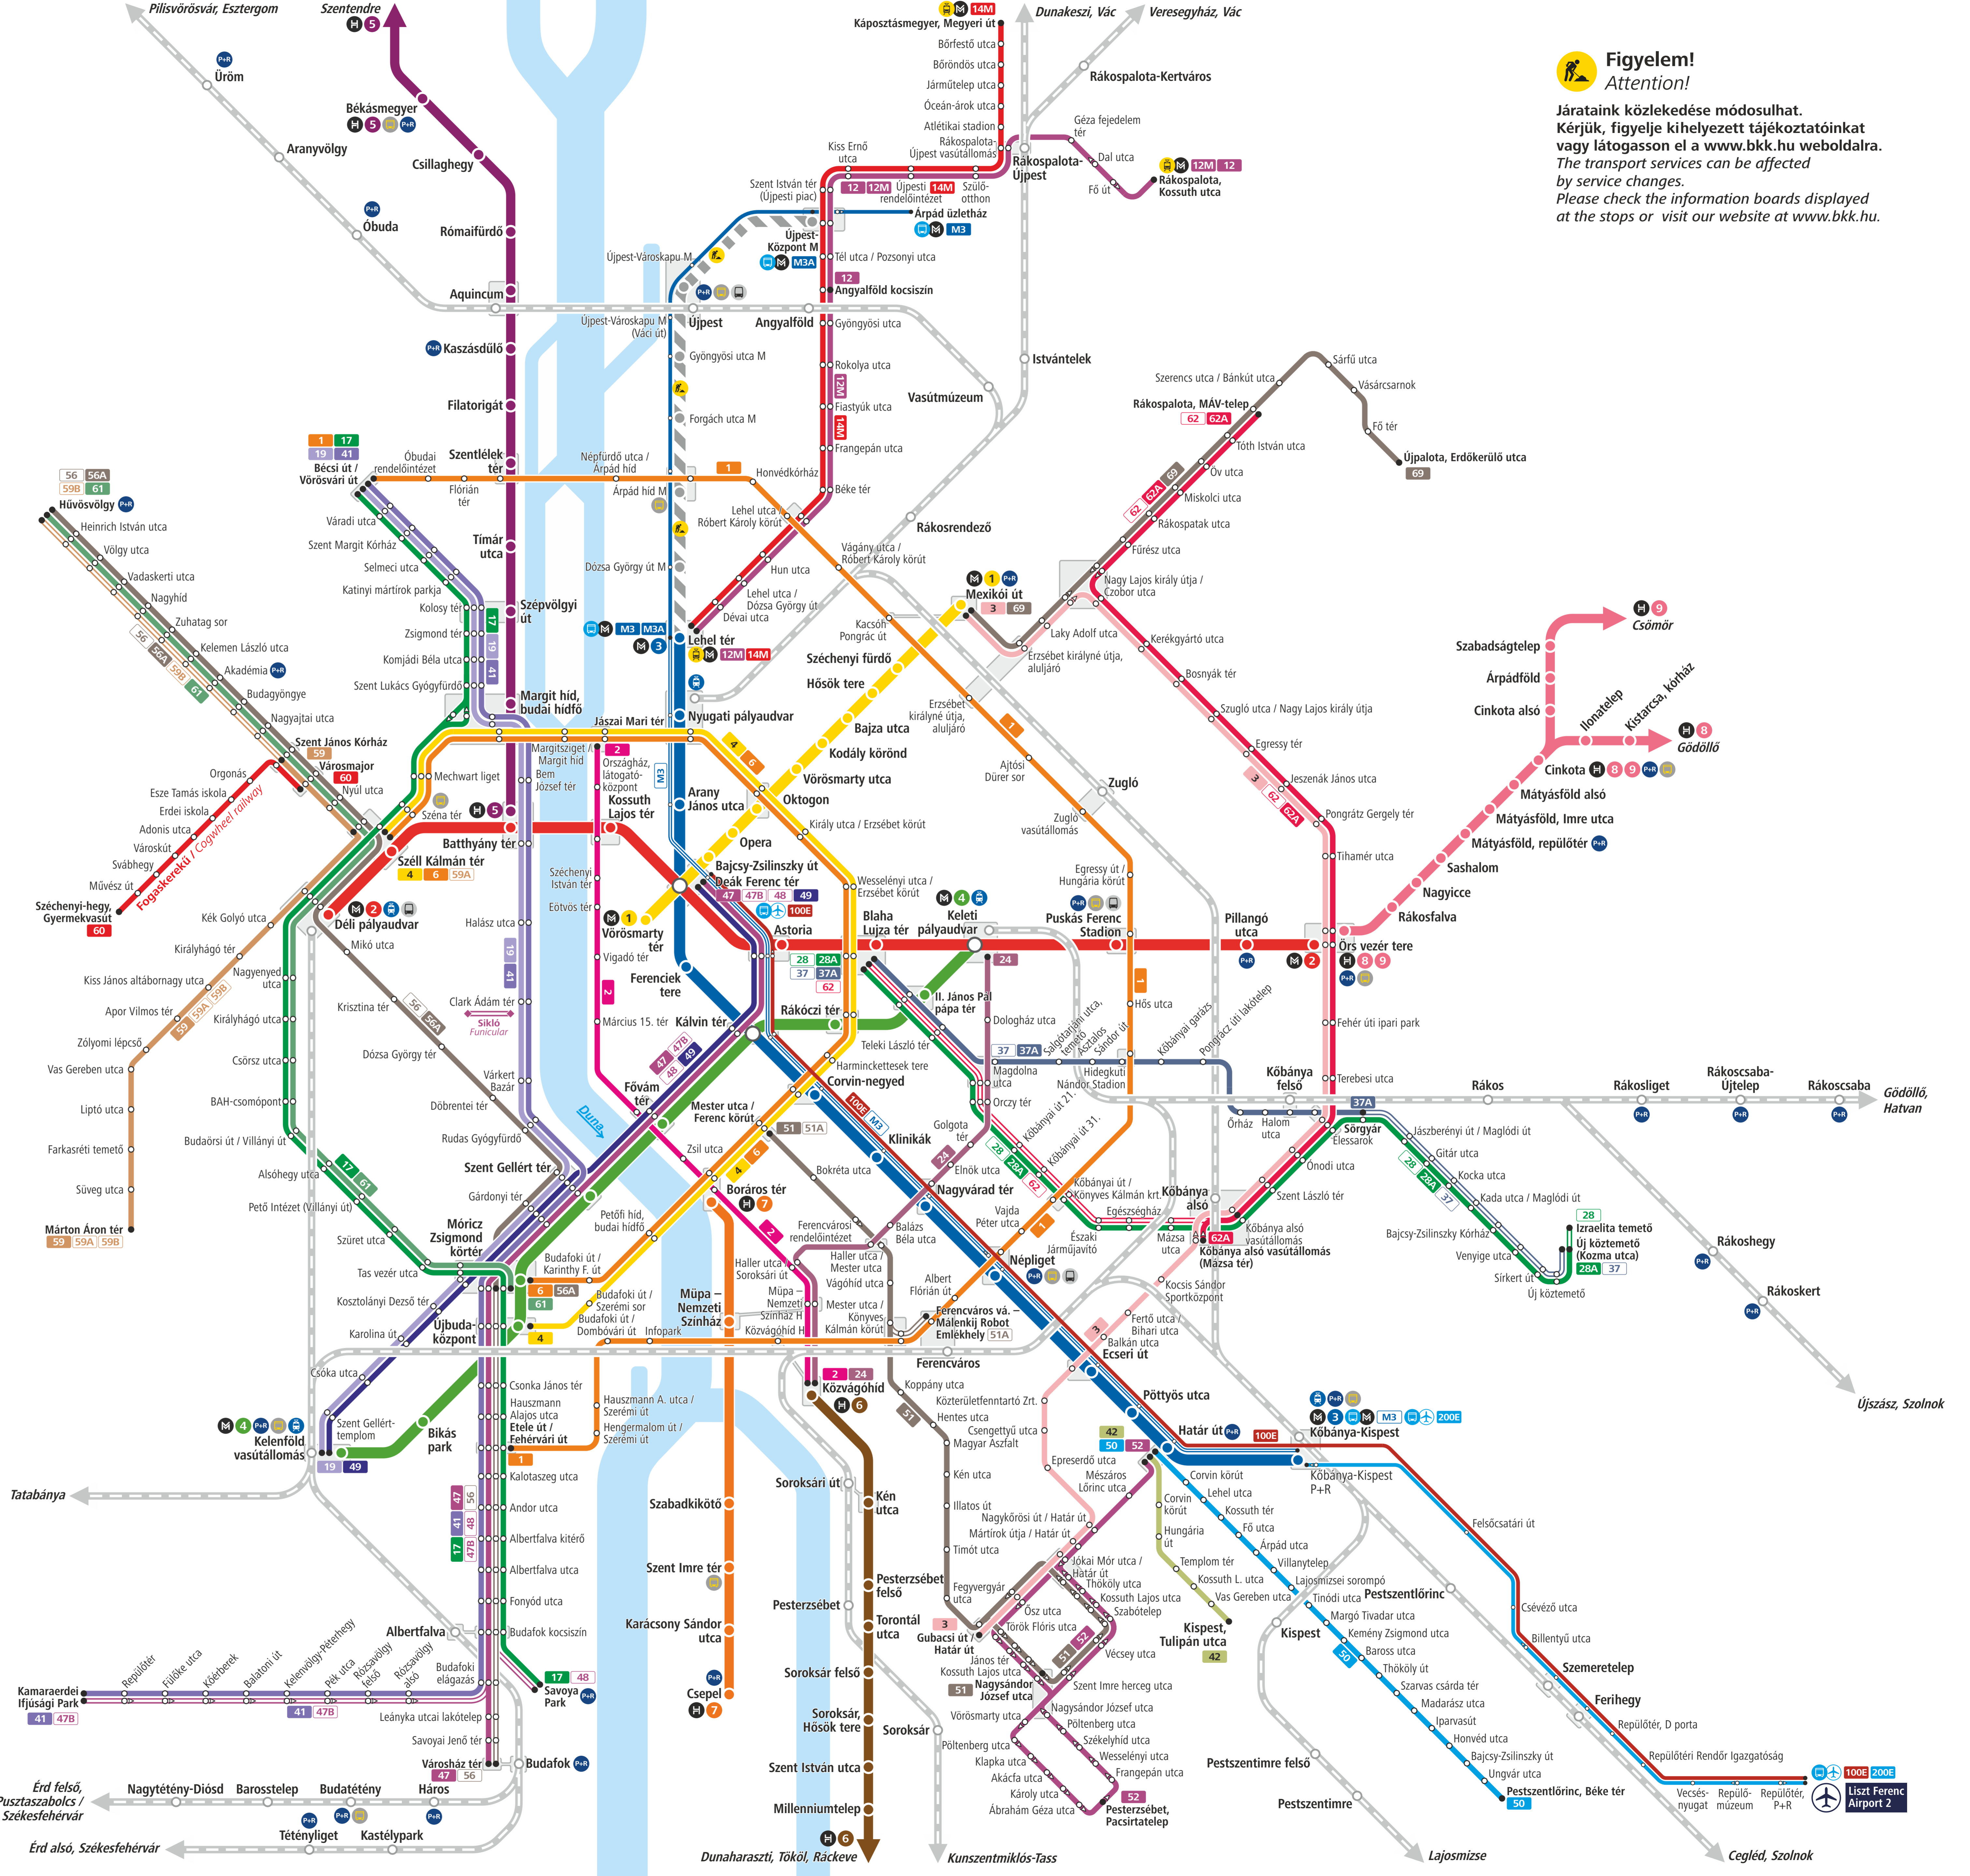

1. ### Repülőtéri autóbuszvonalak / Bus-links to airport
2. **100E** Deák Ferenc tér M ↔ Liszt Ferenc Airport 2 egyedi díjazás / special fare
   - **200E** Kőbánya-Kispest M ↔ Liszt Ferenc Airport 2

Figyelem!
Attention!

Járataink közlekedése módosulhat. Kérjük, figyelje kihelyezett tájékoztatóinkat vagy látogasson el a www.bkk.hu weboldalra. The transport services can be affected by service changes. Please check the information boards displayed at the stops or visit our website at www.bkk.hu.