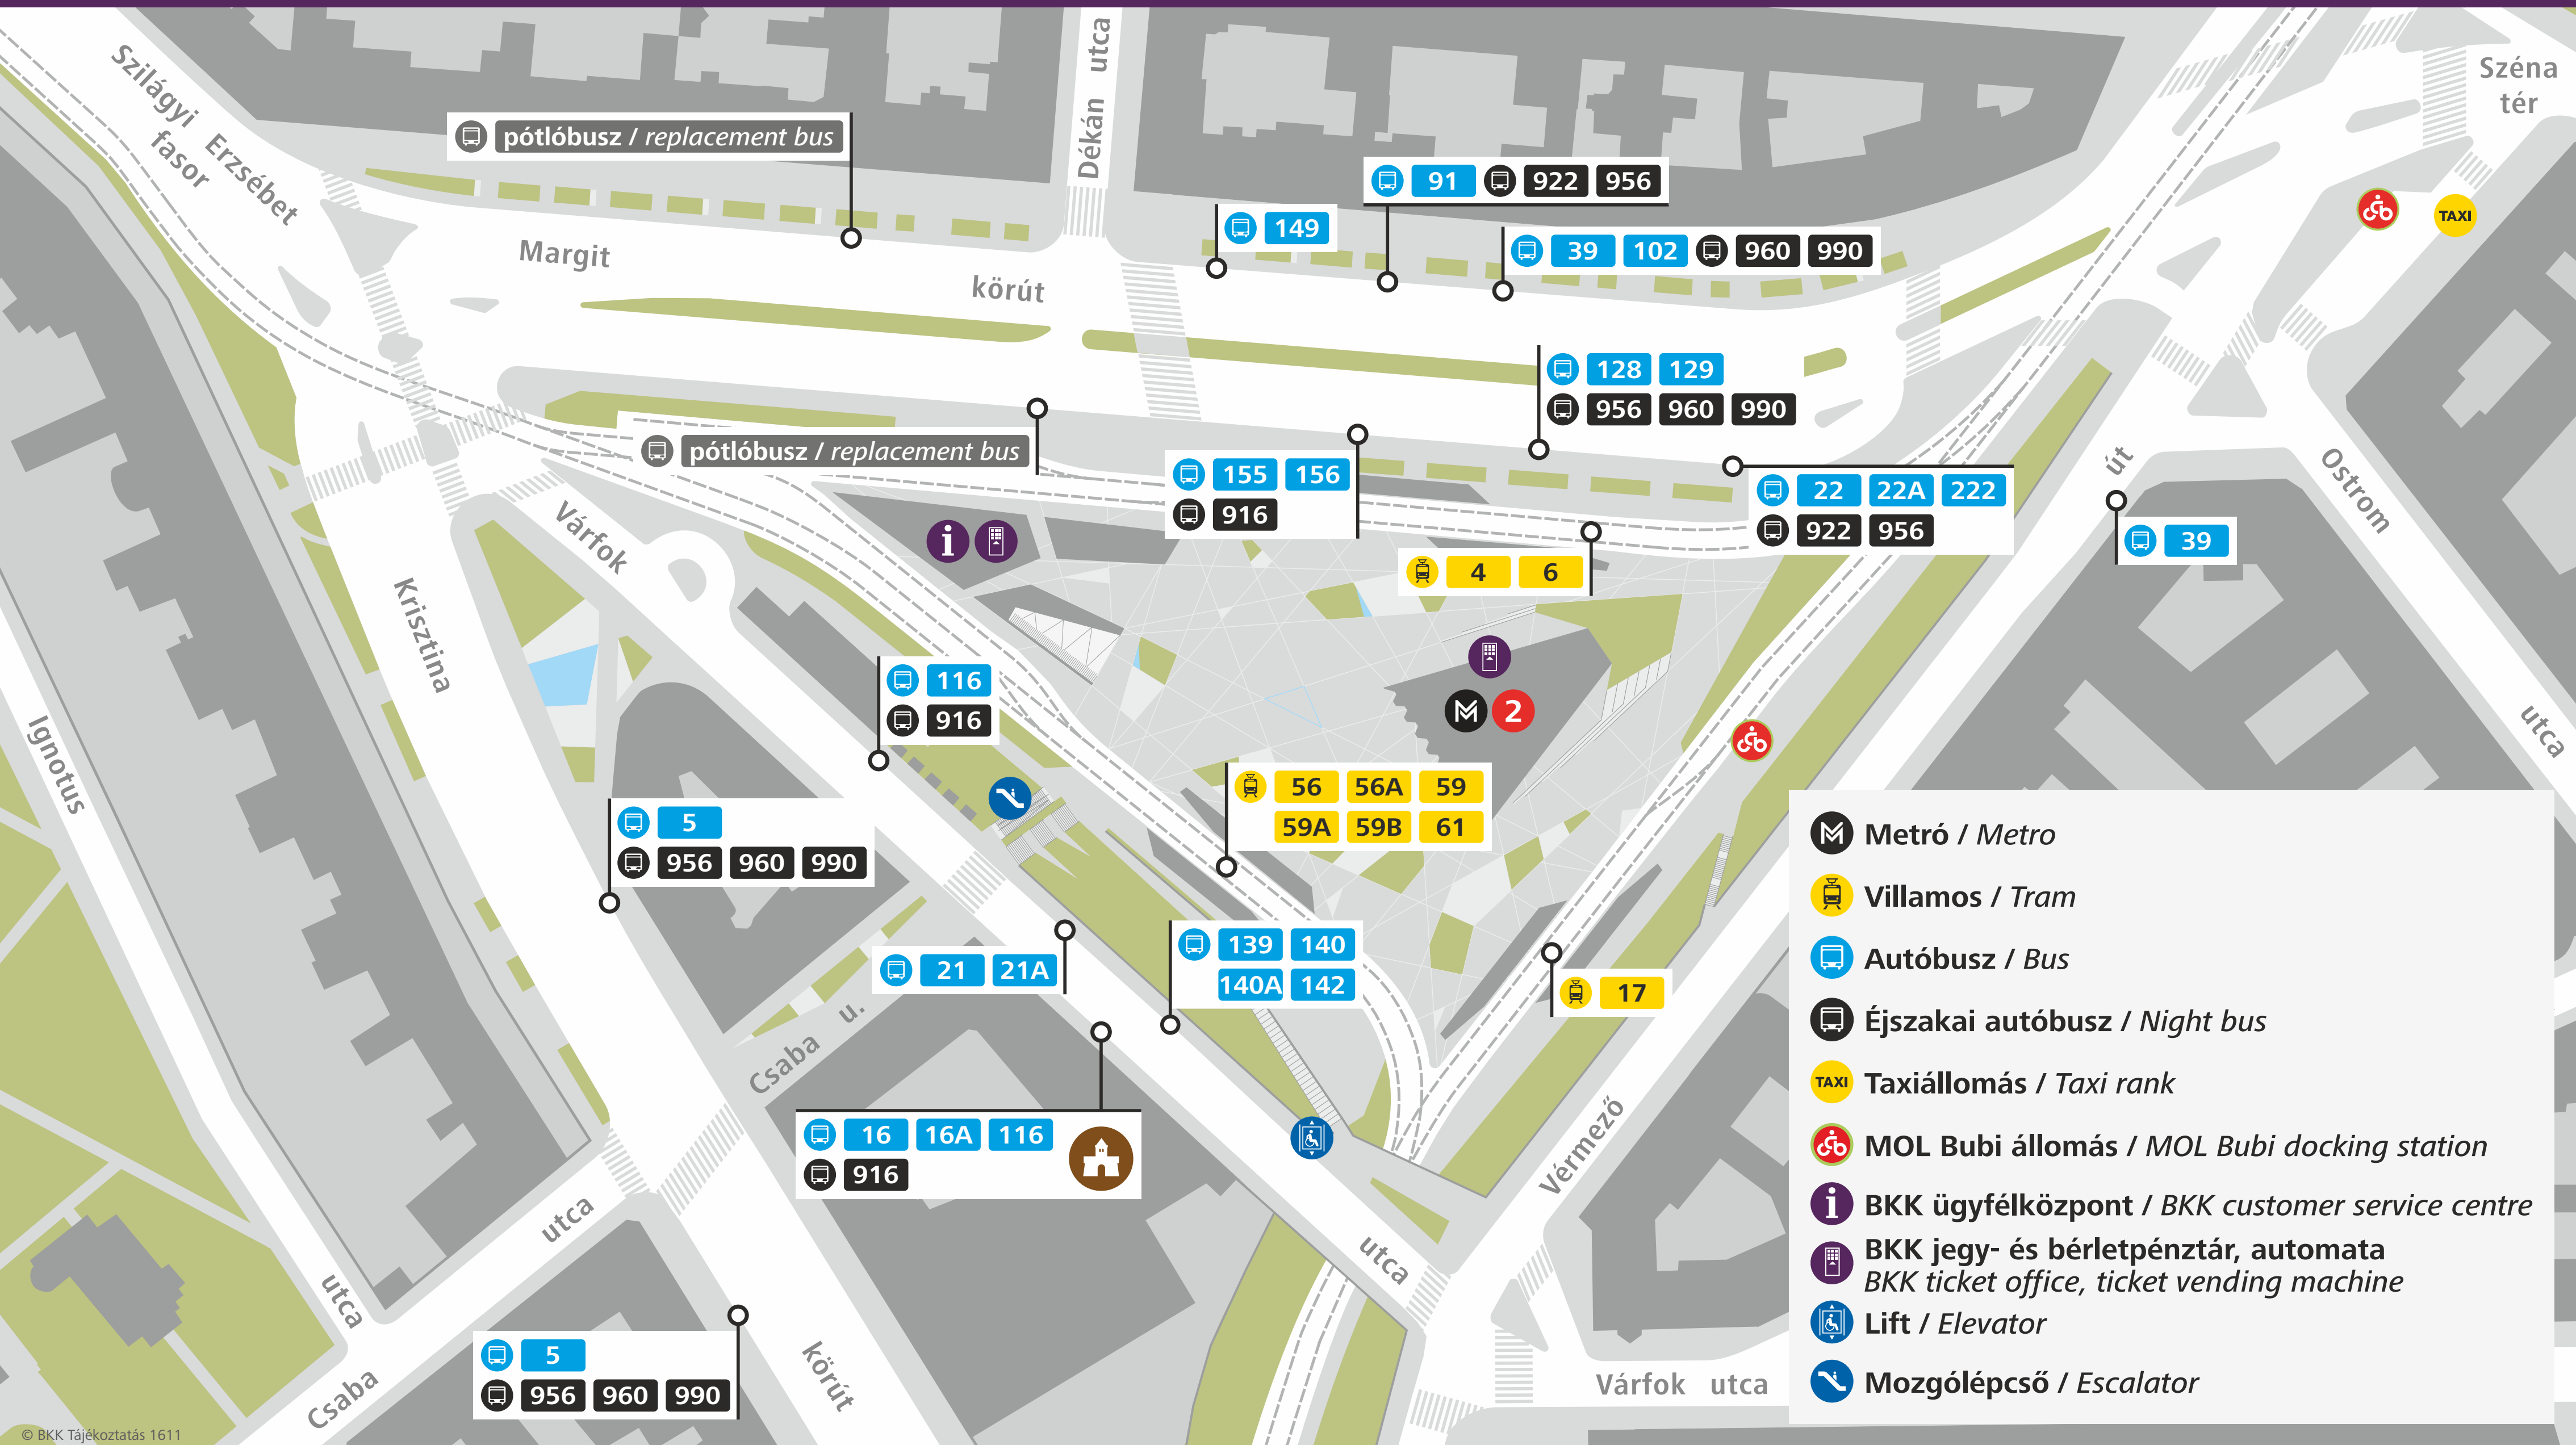

Szél Kálmán tér

- Metró / Metro**
- Villamos / Tram**
- Autóbusz / Bus**
- Éjszakai autóbusz / Night bus**
- Taxiállomás / Taxi rank**
- MOL Bubi állomás / MOL Bubi docking station**
- BKK ügyfélközpont / BKK customer service centre**
- BKK jegy- és bérletpénztár, automata / BKK ticket office, ticket vending machine**
- Lift / Elevator**
- Mozgólépcső / Escalator**