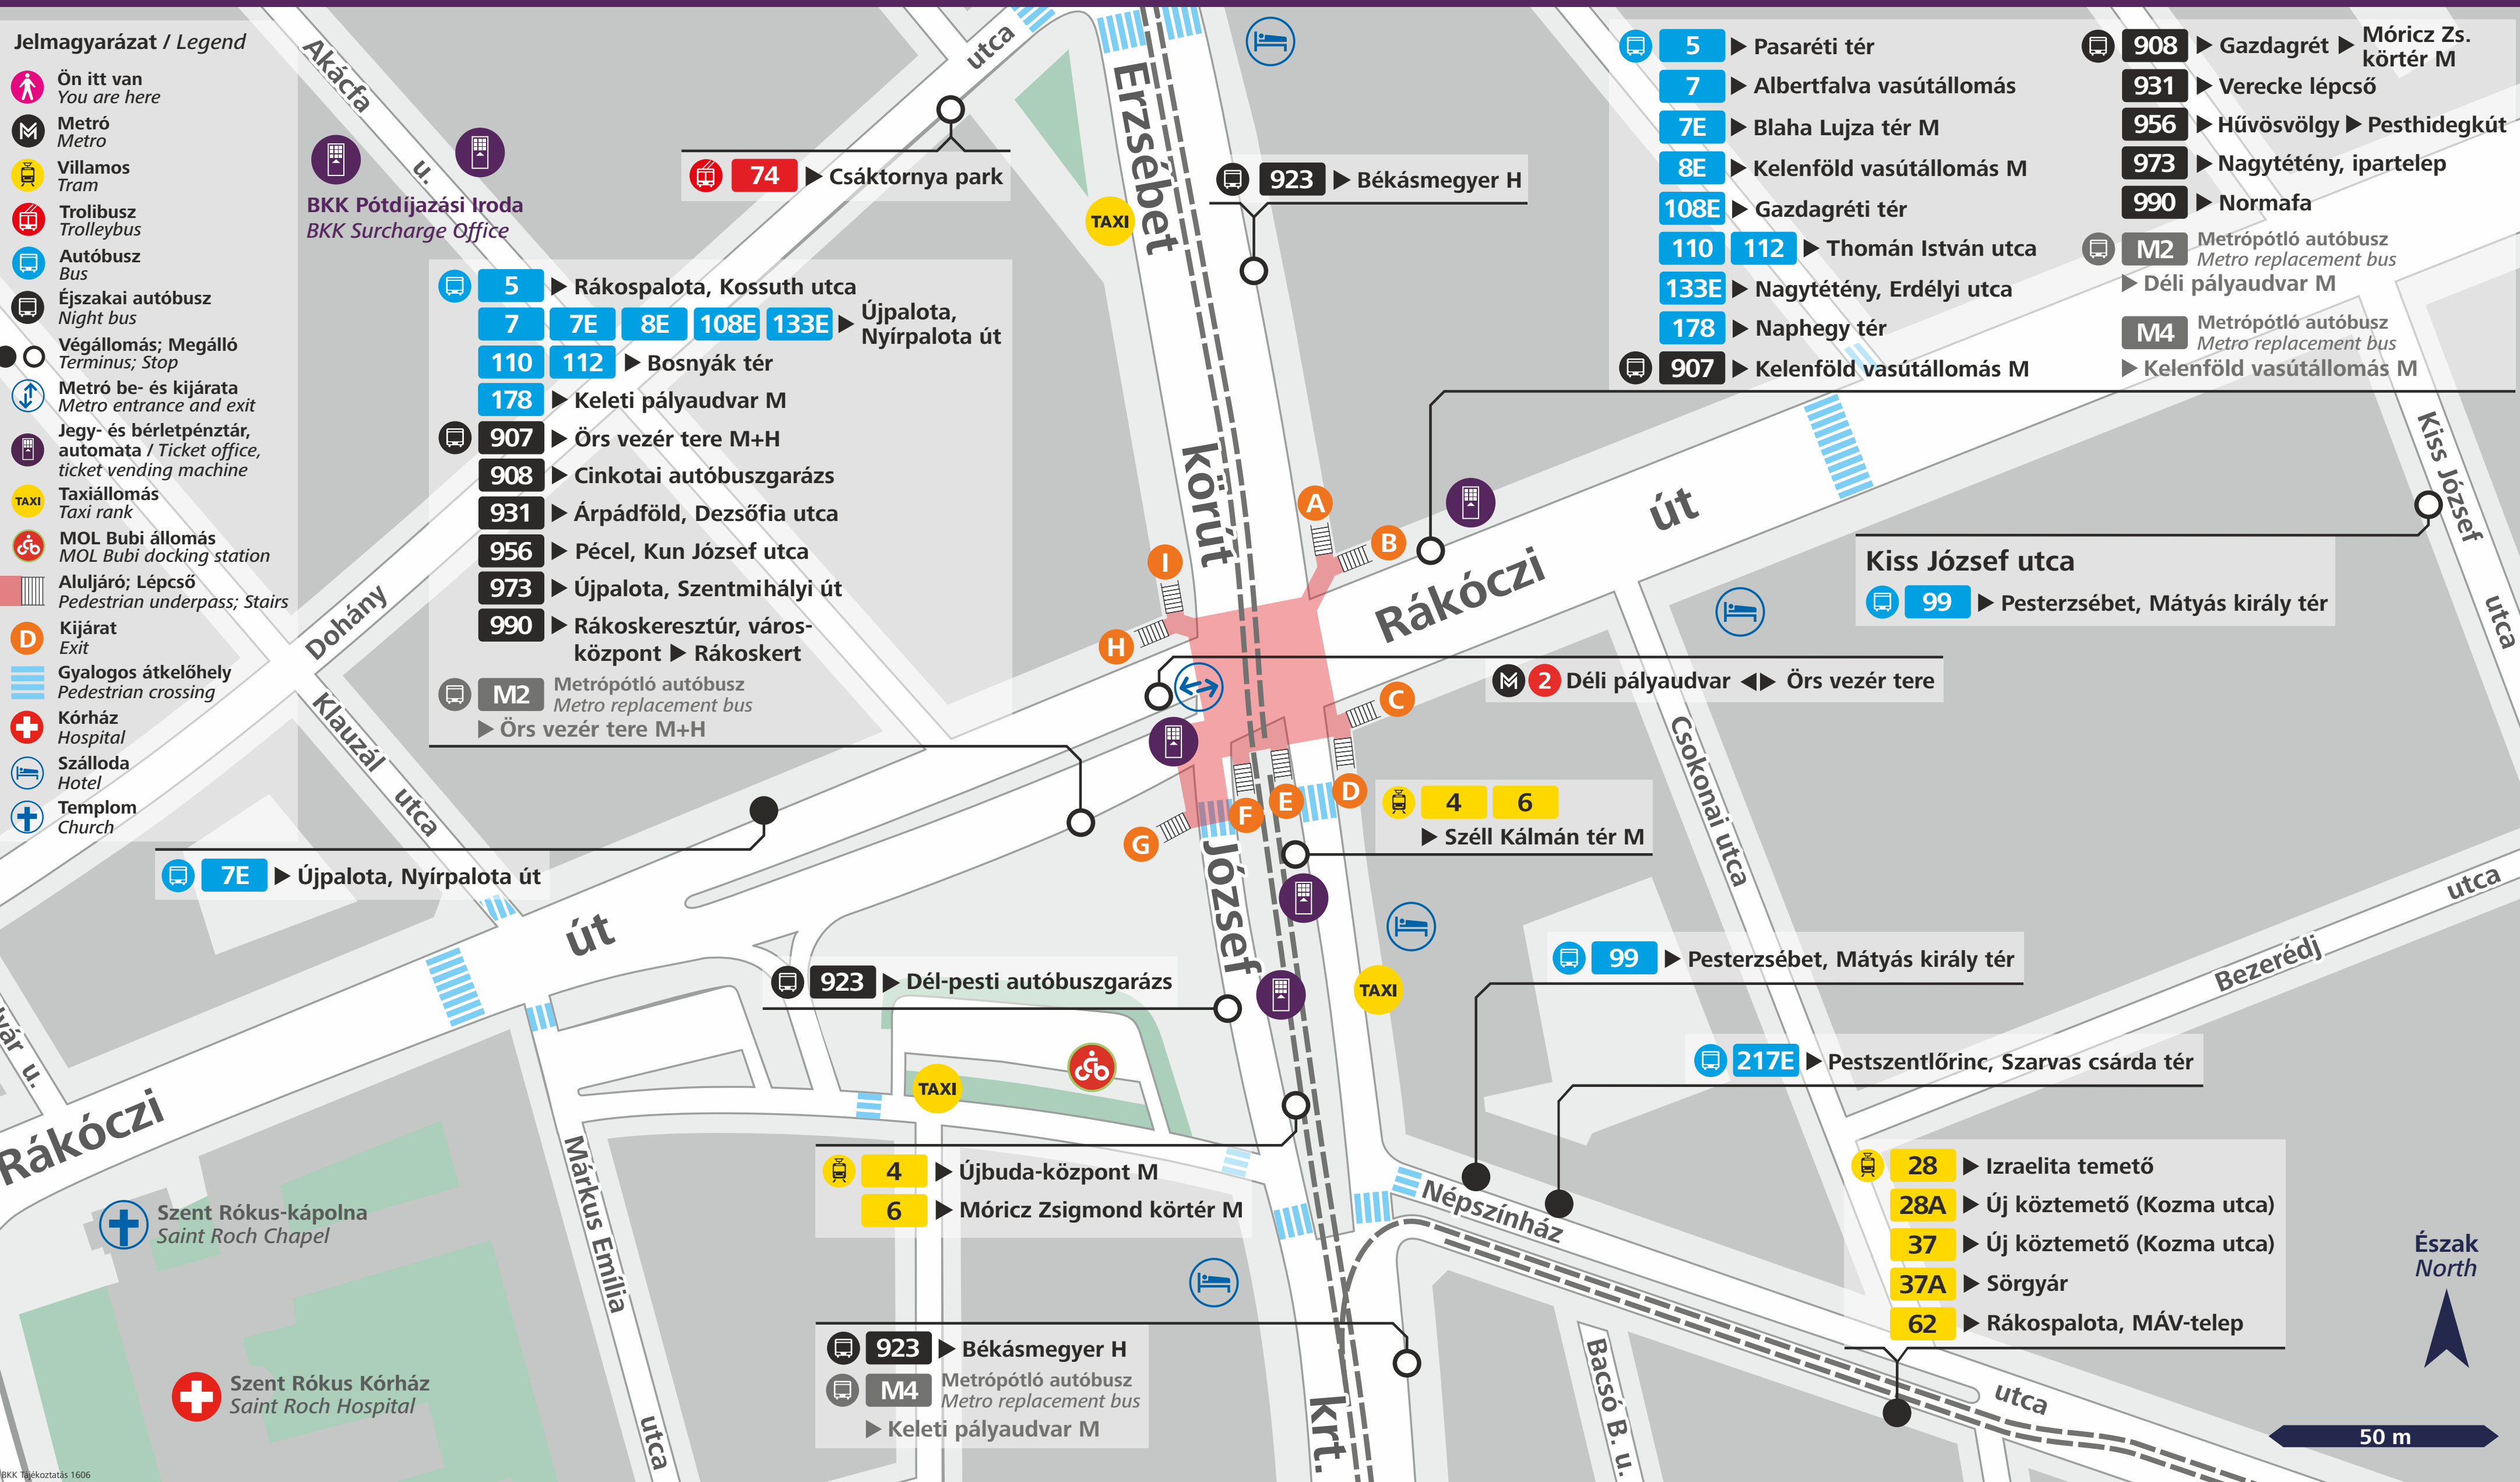

## Jelmagyarázat / Legend

- Ön itt van  
You are here
- Metró  
Metro
- Villamos  
Tram
- Trolibusz  
Trolleybus
- Autóbusz  
Bus
- Éjszakai autóbusz  
Night bus
- Végállomás; Megálló  
Terminus; Stop
- Metró be- és kijárata  
Metro entrance and exit
- Jegy- és bérletpénztár,  
automata / Ticket office,  
ticket vending machine
- Taxiállomás  
Taxi rank
- MOL Bubi állomás  
MOL Bubi docking station
- Aluljáró; Lépcső  
Pedestrian underpass; Stairs
- Kijárat  
Exit
- Gyalogos átkelőhely  
Pedestrian crossing
- Kórház  
Hospital
- Szálloda  
Hotel
- Templom  
Church

**7E** ▶ Újpalota, Nyírpalota út

- 5** ▶ Rákospalota, Kossuth utca
- 7** **7E** **8E** **108E** **133E** ▶ Újpalota, Nyírpalota út
- 110** **112** ▶ Bosnyák tér
- 178** ▶ Keleti pályaudvar M
- 907** ▶ Örs vezér tere M+H
- 908** ▶ Cinkotai autóbuszgarázs
- 931** ▶ Árpádföld, Dezsőfia utca
- 956** ▶ Pécel, Kun József utca
- 973** ▶ Újpalota, Szentmihályi út
- 990** ▶ Rákoskeresztúr, városközpont ▶ Rákoskert
- M2** Metrópótló autóbusz  
Metro replacement bus  
▶ Örs vezér tere M+H

**923** ▶ Dél-pesti autóbuszgarázs

- 4** ▶ Újbuda-központ M
- 6** ▶ Móricz Zsigmond körtér M

- 923** ▶ Békásmegyér H
- M4** Metrópótló autóbusz  
Metro replacement bus  
▶ Keleti pályaudvar M

- 5** ▶ Pasaréti tér
- 7** ▶ Albertfalva vasútállomás
- 7E** ▶ Blaha Lujza tér M
- 8E** ▶ Kelenföld vasútállomás M
- 108E** ▶ Gazdagréti tér
- 110** **112** ▶ Thomán István utca
- 133E** ▶ Nagytétény, Erdélyi utca
- 178** ▶ Naphegy tér
- 907** ▶ Kelenföld vasútállomás M

- 28** ▶ Izraelita temető
- 28A** ▶ Új köztemető (Kozma utca)
- 37** ▶ Új köztemető (Kozma utca)
- 37A** ▶ Sörgyár
- 62** ▶ Rákospalota, MÁV-telep

50 m